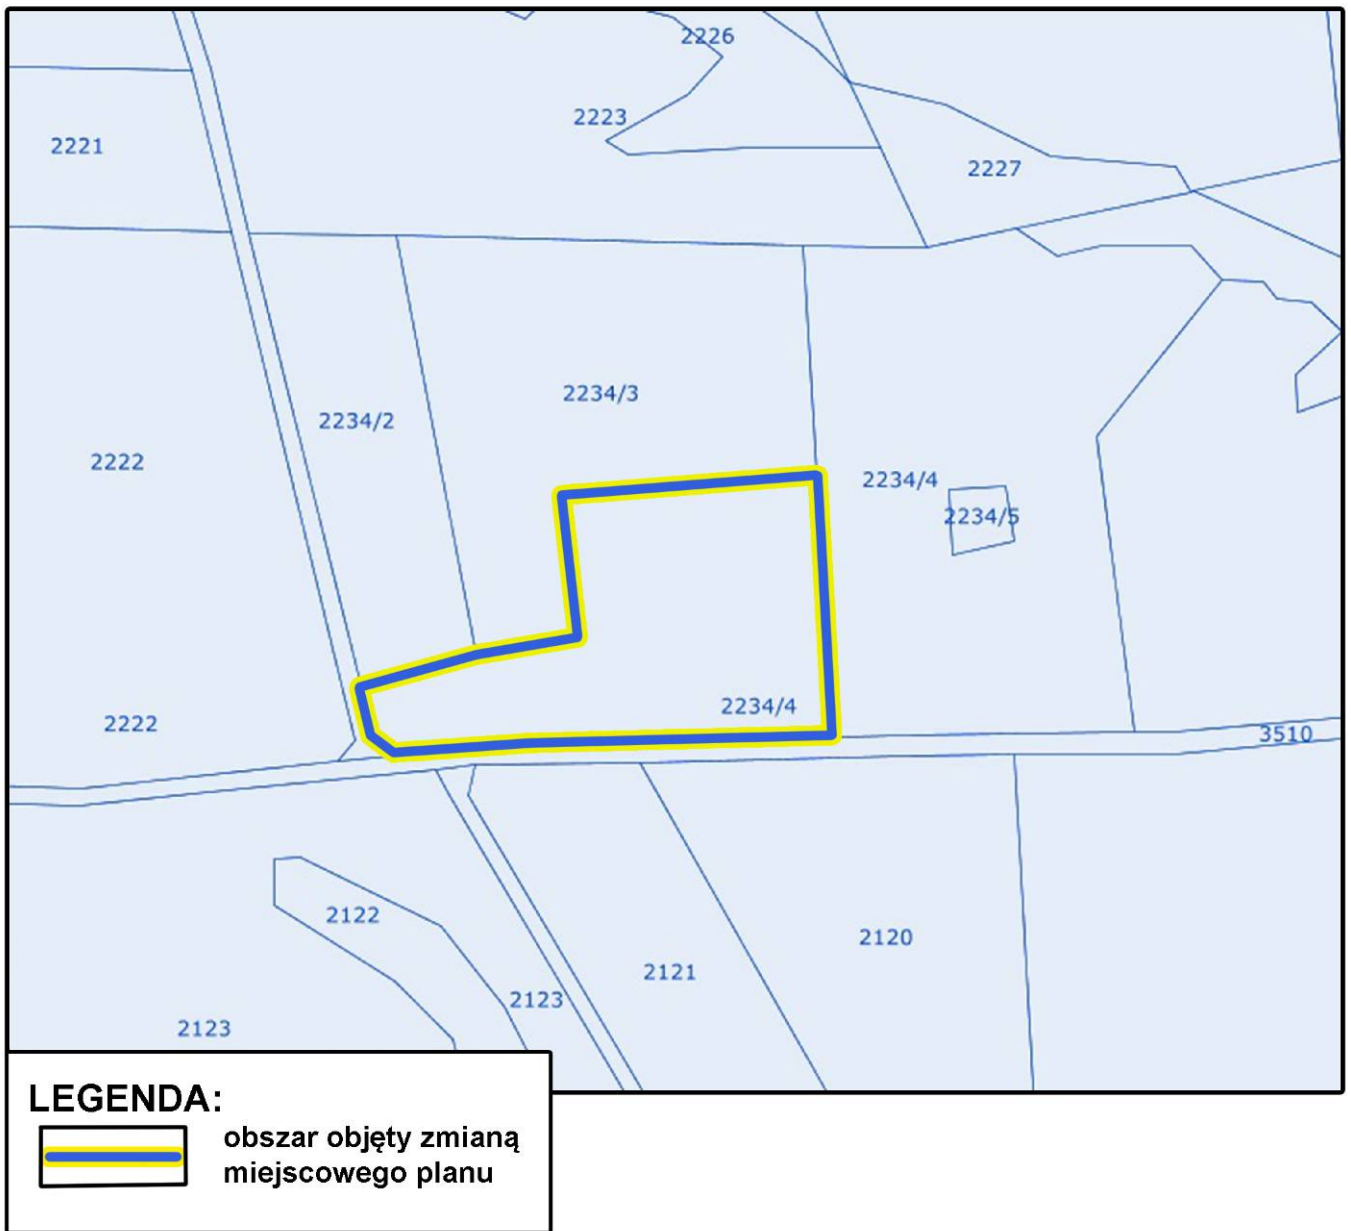

Załącznik nr 1 do Ogłoszenia o wyłożeniu do publicznego wglądu  
(zmiana miejscowego planu zagospodarowania przestrzennego Gminy Ropa – wieś Ropa)

Załącznik nr 2 do Ogłoszenia o wyłożeniu do publicznego wglądu  
(zmiana miejscowego planu zagospodarowania przestrzennego Gminy Ropa – wieś Ropa)

Załącznik nr 3 do Ogłoszenia o wyłożeniu do publicznego wglądu  
(zmiana miejscowego planu zagospodarowania przestrzennego Gminy Ropa – wieś Ropa)

Załącznik nr 4 do Ogłoszenia o wyłożeniu do publicznego wglądu

(zmiana miejscowego planu zagospodarowania przestrzennego Gminy Ropa – wieś Ropa)

Załącznik nr 5 do Ogłoszenia o wyłożeniu do publicznego wglądu  
(zmiana miejscowego planu zagospodarowania przestrzennego Gminy Ropa – wieś Ropa)

Załącznik nr 6 do Ogłoszenia o wyłożeniu do publicznego wglądu  
(zmiana miejscowego planu zagospodarowania przestrzennego Gminy Ropa – wieś Ropa)

Załącznik nr 7 do Ogłoszenia o wyłożeniu do publicznego wglądu  
(zmiana miejscowego planu zagospodarowania przestrzennego Gminy Ropa – wieś Ropa)