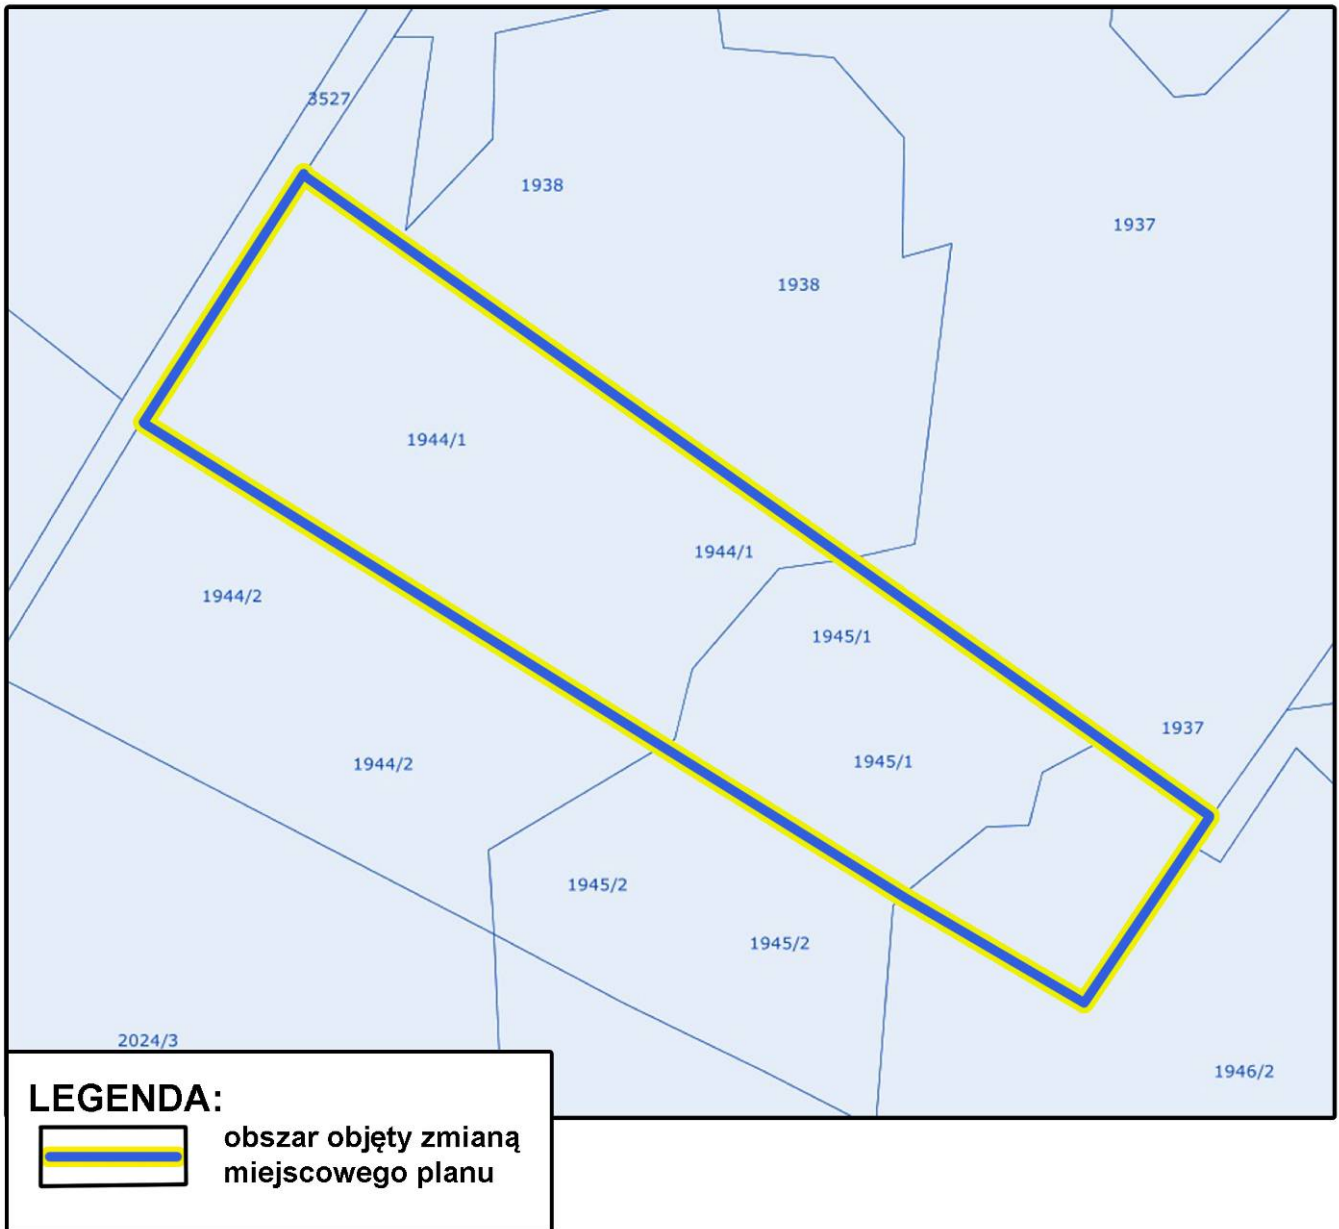

Załącznik nr 1 do Ogłoszenia o wyłożeniu do publicznego wglądu  
(zmiana miejscowego planu zagospodarowania przestrzennego Gminy Ropa – wieś Ropa)

Załącznik nr 2 do Ogłoszenia o wyłożeniu do publicznego wglądu  
(zmiana miejscowego planu zagospodarowania przestrzennego Gminy Ropa – wieś Ropa)

Załącznik nr 3 do Ogłoszenia o wyłożeniu do publicznego wglądu  
(zmiana miejscowego planu zagospodarowania przestrzennego Gminy Ropa – wieś Ropa)

Załącznik nr 4 do Ogłoszenia o wyłożeniu do publicznego wglądu

(zmiana miejscowego planu zagospodarowania przestrzennego Gminy Ropa – wieś Ropa)

Załącznik nr 5 do Ogłoszenia o wyłożeniu do publicznego wglądu  
(zmiana miejscowego planu zagospodarowania przestrzennego Gminy Ropa – wieś Ropa)