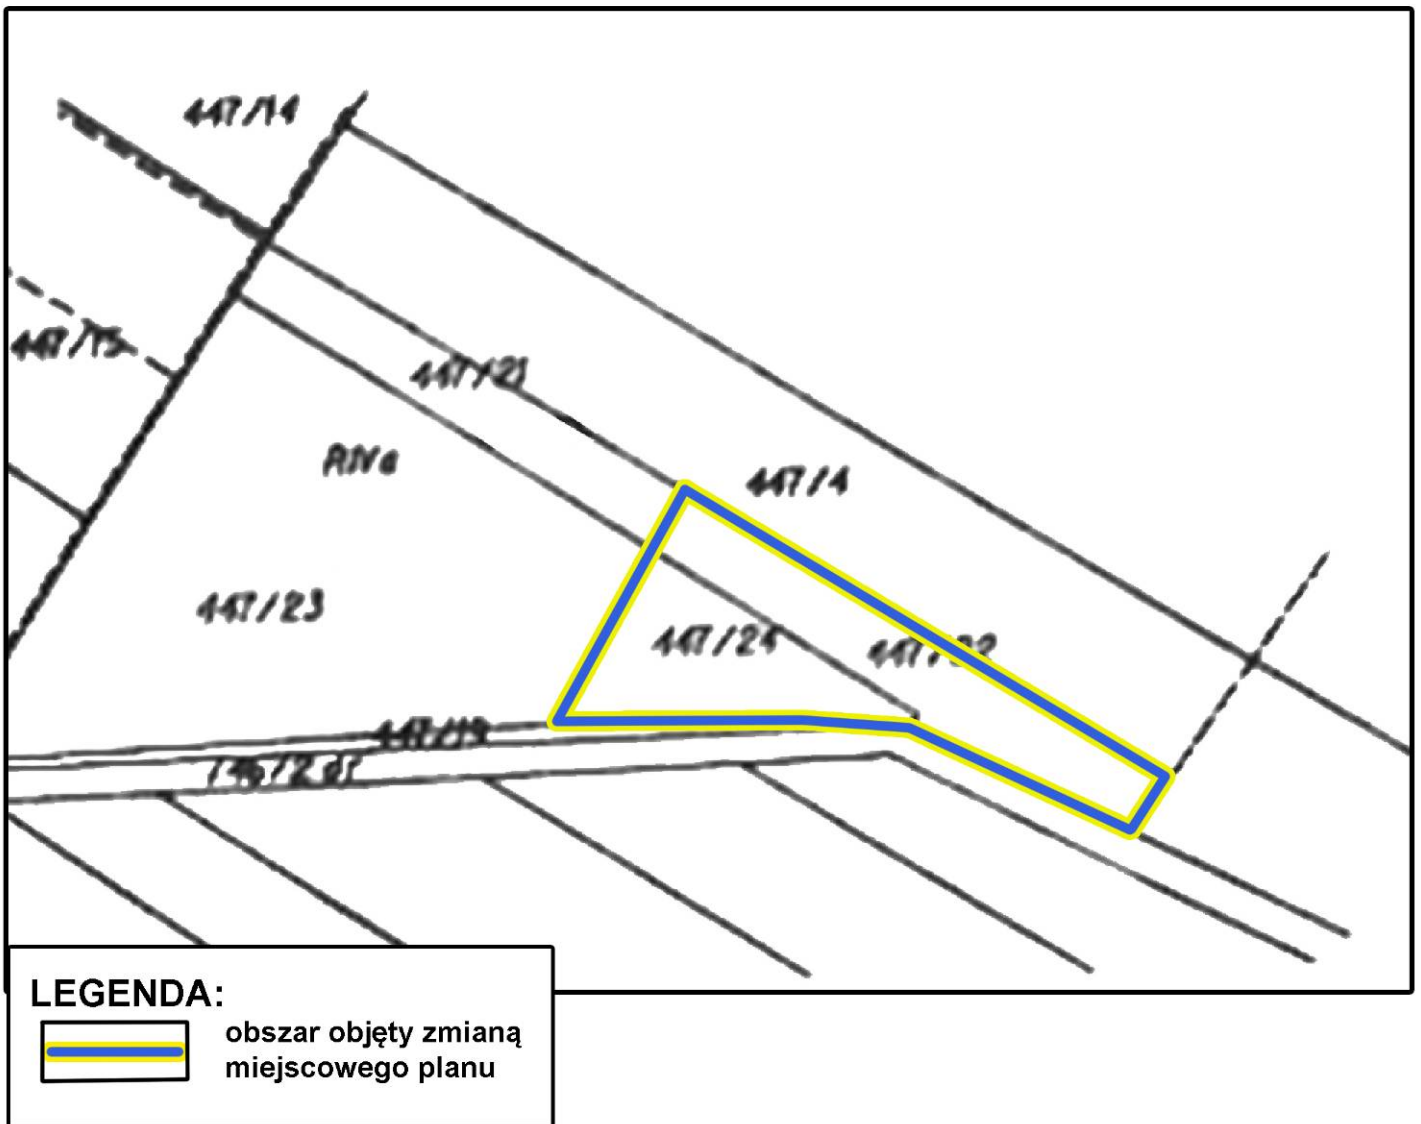

(zmiana miejscowego planu zagospodarowania przestrzennego Gminy Ropa – wieś Ropa)

Załącznik nr 5 do Ogłoszenia o wyłożeniu do publicznego wglądu  
(zmiana miejscowego planu zagospodarowania przestrzennego Gminy Ropa – wieś Ropa)

Załącznik nr 8 do Ogłoszenia o wyłożeniu do publicznego wglądu

(zmiana miejscowego planu zagospodarowania przestrzennego Gminy Ropa – wieś Ropa)

**LEGENDA:**

obszar objęty zmianą  
miejscowego planu

Załącznik nr 9 do Ogłoszenia o wyłożeniu do publicznego wglądu

(zmiana miejscowego planu zagospodarowania przestrzennego Gminy Ropa – wieś Ropa)

Załącznik nr 10 do Ogłoszenia o wyłożeniu do publicznego wglądu  
(zmiana miejscowego planu zagospodarowania przestrzennego Gminy Ropa – wieś Ropa)

**LEGENDA:**

obszar objęty zmianą  
miejscowego planu

Załącznik nr 11 do Ogłoszenia o wyłożeniu do publicznego wglądu  
(zmiana miejscowego planu zagospodarowania przestrzennego Gminy Ropa – wieś Ropa)

Załącznik nr 12 do Ogłoszenia o wyłożeniu do publicznego wglądu  
(zmiana miejscowego planu zagospodarowania przestrzennego Gminy Ropa – wieś Łosie)