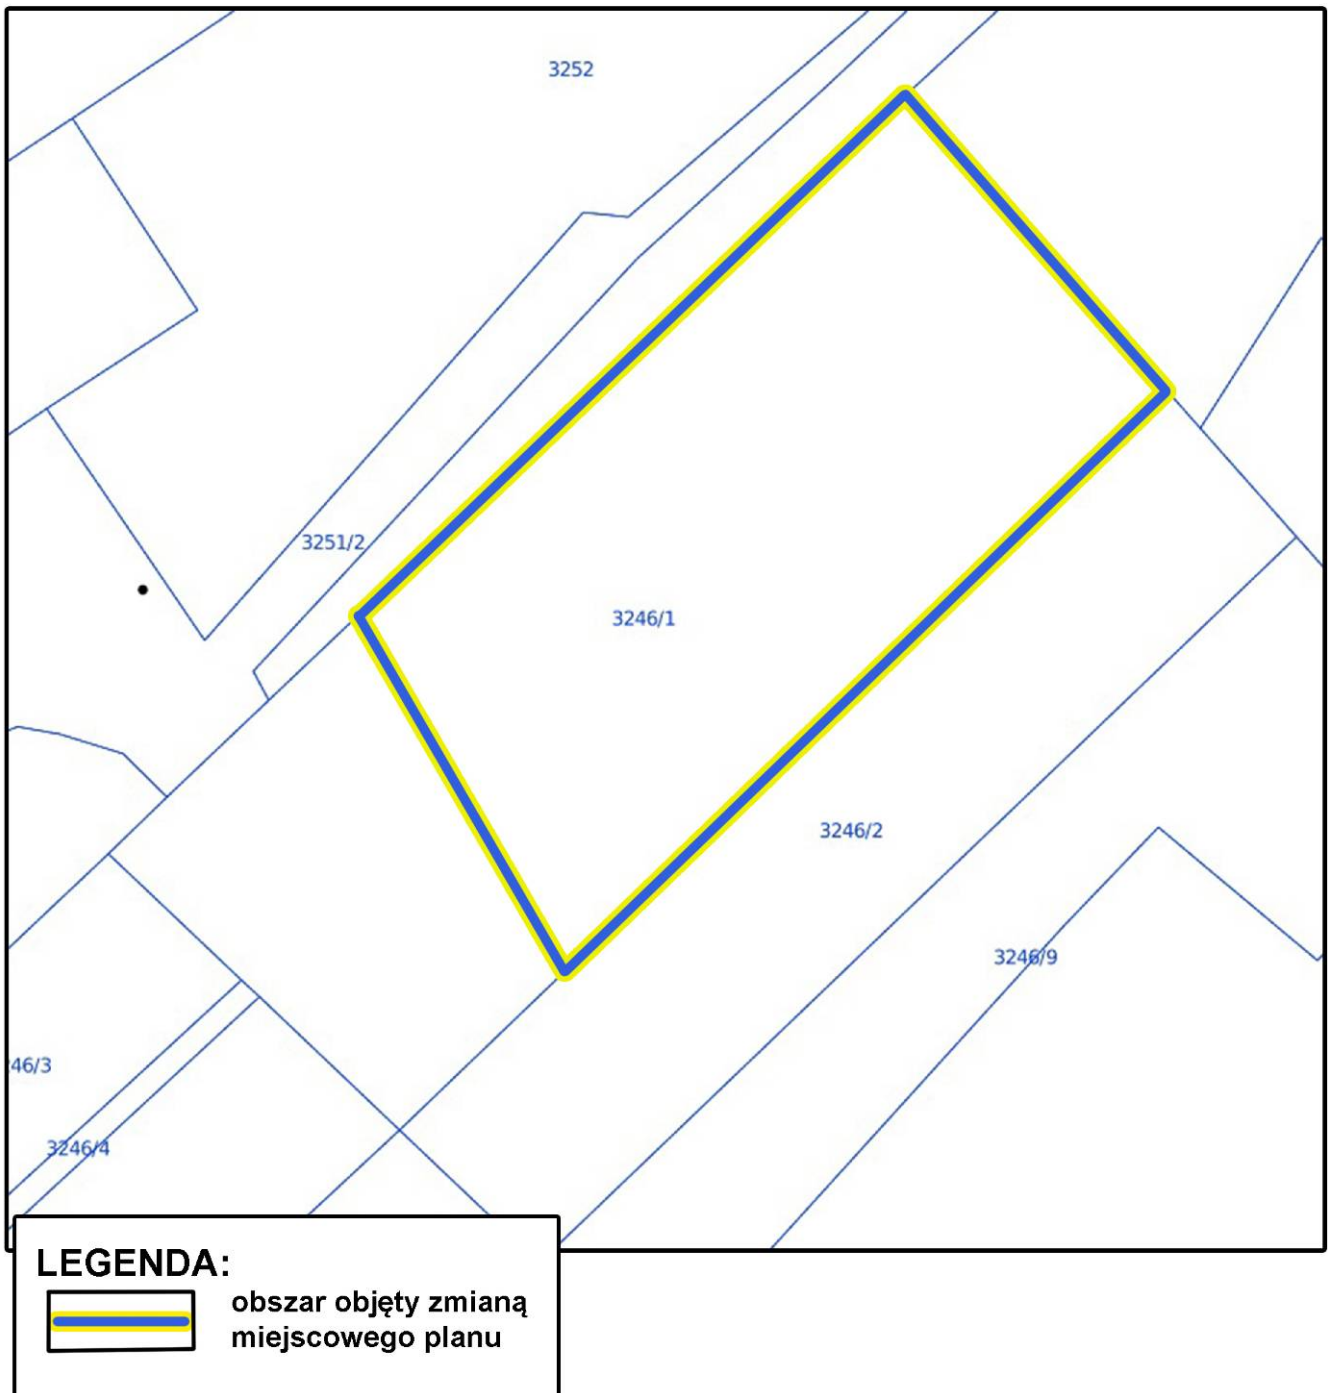

Załącznik nr 1 do Ogłoszenia o wyłożeniu do publicznego wglądu  
(zmiana miejscowego planu zagospodarowania przestrzennego Gminy Ropa – wieś Ropa)

Załącznik nr 2 do Ogłoszenia o wyłożeniu do publicznego wglądu  
(zmiana miejscowego planu zagospodarowania przestrzennego Gminy Ropa – wieś Ropa)

Załącznik nr 3 do Ogłoszenia o wyłożeniu do publicznego wglądu  
(zmiana miejscowego planu zagospodarowania przestrzennego Gminy Ropa – wieś Ropa)

Załącznik nr 4 do Ogłoszenia o wyłożeniu do publicznego wglądu

(zmiana miejscowego planu zagospodarowania przestrzennego Gminy Ropa – wieś Ropa)

Załącznik nr 5 do Ogłoszenia o wyłożeniu do publicznego wglądu  
(zmiana miejscowego planu zagospodarowania przestrzennego Gminy Ropa – wieś Ropa)

(zmiana miejscowego planu zagospodarowania przestrzennego Gminy Ropa – wieś Ropa)

Załącznik nr 10 do Ogłoszenia o wyłożeniu do publicznego wglądu  
(zmiana miejscowego planu zagospodarowania przestrzennego Gminy Ropa – wieś Ropa)