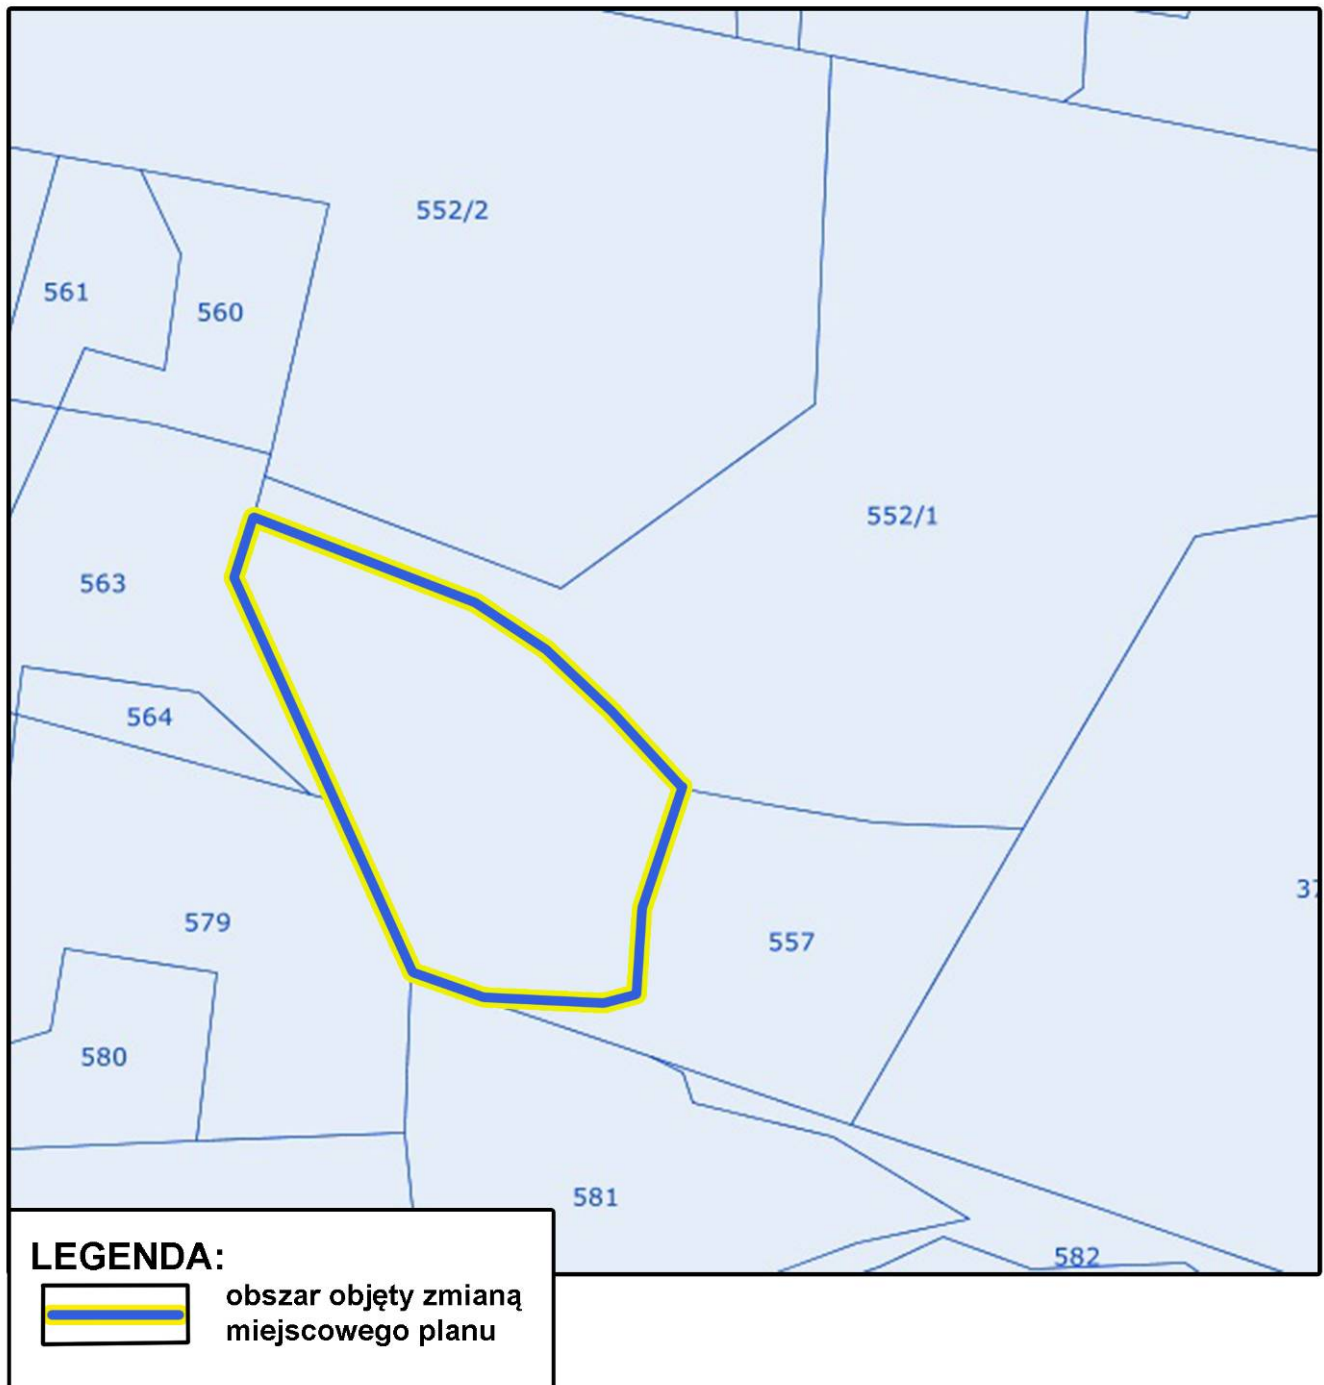

Załącznik nr 1 do Ogłoszenia o wyłożeniu do publicznego wglądu  
(zmiana miejscowego planu zagospodarowania przestrzennego Gminy Ropa – wieś Ropa)

Załącznik nr 2 do Ogłoszenia o wyłożeniu do publicznego wglądu  
(zmiana miejscowego planu zagospodarowania przestrzennego Gminy Ropa – wieś Ropa)

Załącznik nr 3 do Ogłoszenia o wyłożeniu do publicznego wglądu  
(zmiana miejscowego planu zagospodarowania przestrzennego Gminy Ropa – wieś Ropa)

Załącznik nr 4 do Ogłoszenia o wyłożeniu do publicznego wglądu

(zmiana miejscowego planu zagospodarowania przestrzennego Gminy Ropa – wieś Ropa)

Załącznik nr 5 do Ogłoszenia o wyłożeniu do publicznego wglądu  
(zmiana miejscowego planu zagospodarowania przestrzennego Gminy Ropa – wieś Ropa)