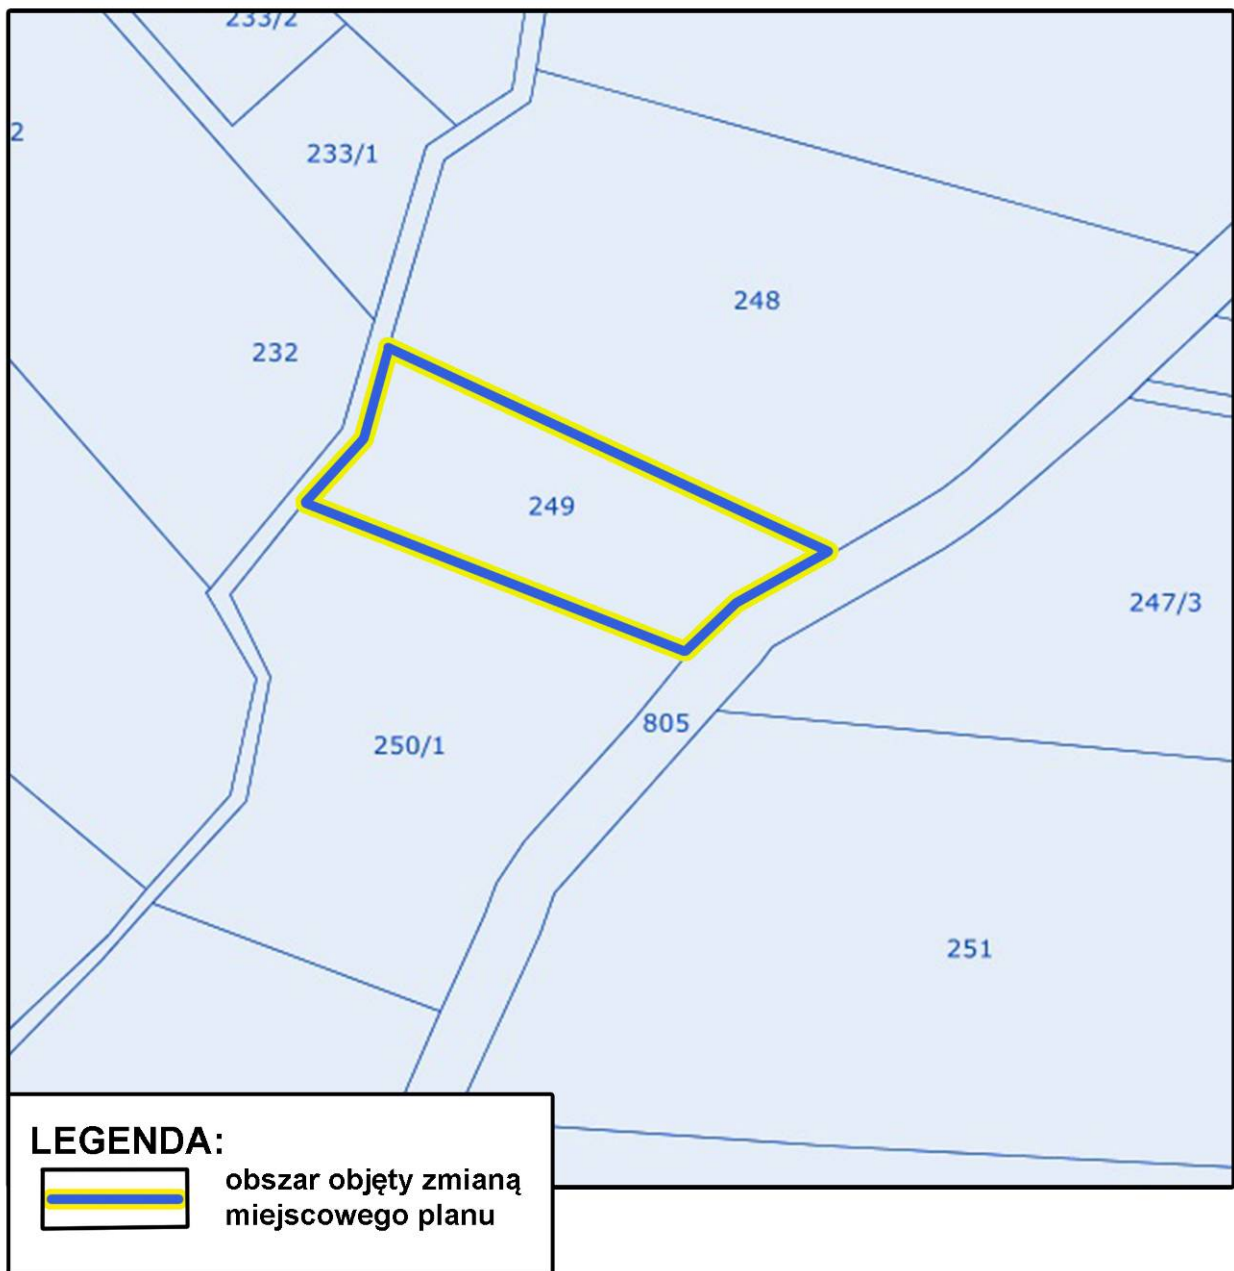

Załącznik nr 17 do Ogłoszenia o wyłożeniu do publicznego wglądu

(zmiana miejscowego planu zagospodarowania przestrzennego Gminy Ropa – wieś Łosie)