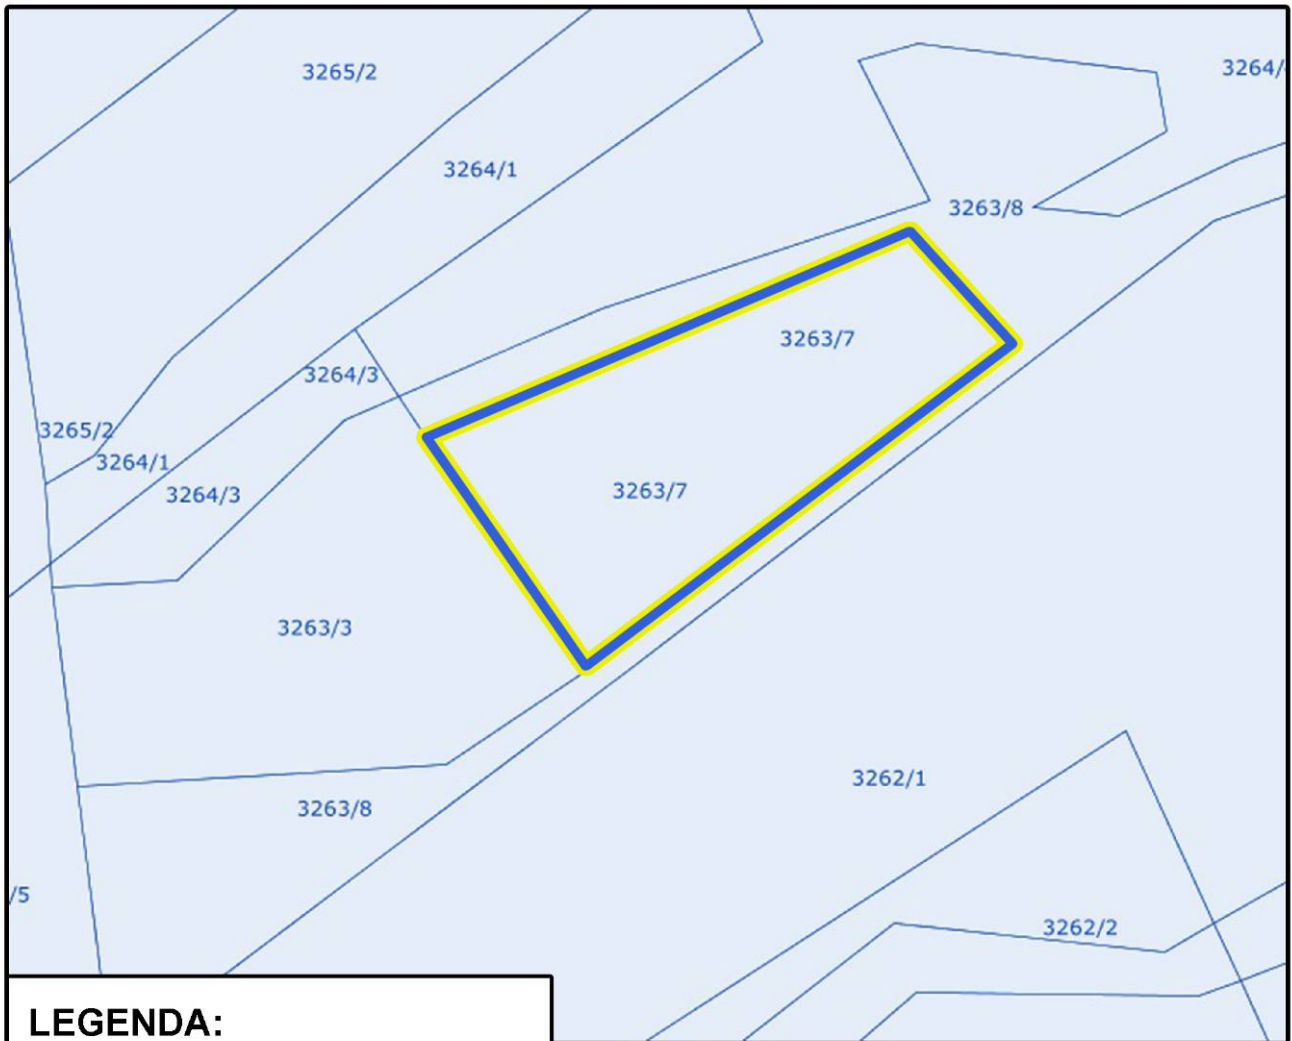

(zmiana miejscowego planu zagospodarowania przestrzennego Gminy Ropa – wieś Ropa)

Załącznik nr 5 do Ogłoszenia o wyłożeniu do publicznego wglądu  
(zmiana miejscowego planu zagospodarowania przestrzennego Gminy Ropa – wieś Ropa)

Załącznik nr 6 do Ogłoszenia o wyłożeniu do publicznego wglądu  
(zmiana miejscowego planu zagospodarowania przestrzennego Gminy Ropa – wieś Ropa)

Załącznik nr 7 do Ogłoszenia o wyłożeniu do publicznego wglądu  
(zmiana miejscowego planu zagospodarowania przestrzennego Gminy Ropa – wieś Ropa)

Załącznik nr 8 do Ogłoszenia o wyłożeniu do publicznego wglądu

(zmiana miejscowego planu zagospodarowania przestrzennego Gminy Ropa – wieś Ropa)

**LEGENDA:**

obszar objęty zmianą  
miejscowego planu

Załącznik nr 9 do Ogłoszenia o wyłożeniu do publicznego wglądu

(zmiana miejscowego planu zagospodarowania przestrzennego Gminy Ropa – wieś Ropa)

Załącznik nr 10 do Ogłoszenia o wyłożeniu do publicznego wglądu  
(zmiana miejscowego planu zagospodarowania przestrzennego Gminy Ropa – wieś Ropa)