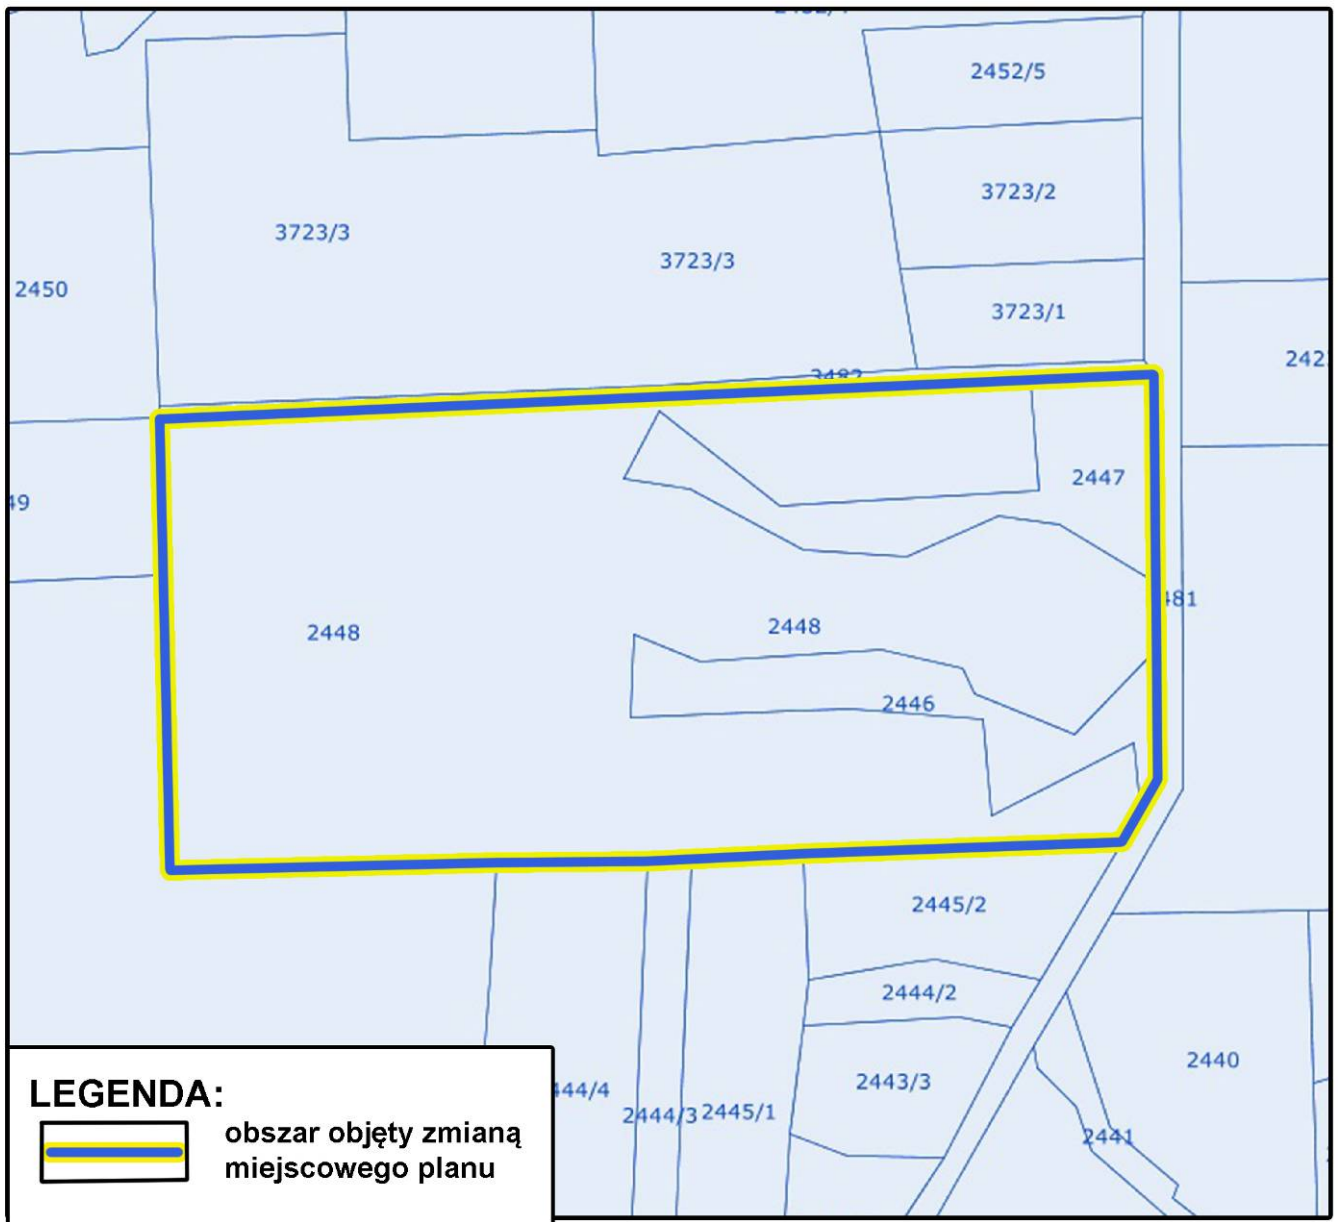

Załącznik nr 7 do Ogłoszenia o wyłożeniu do publicznego wglądu
(zmiana miejscowego planu zagospodarowania przestrzennego Gminy Ropa – wieś Ropa)