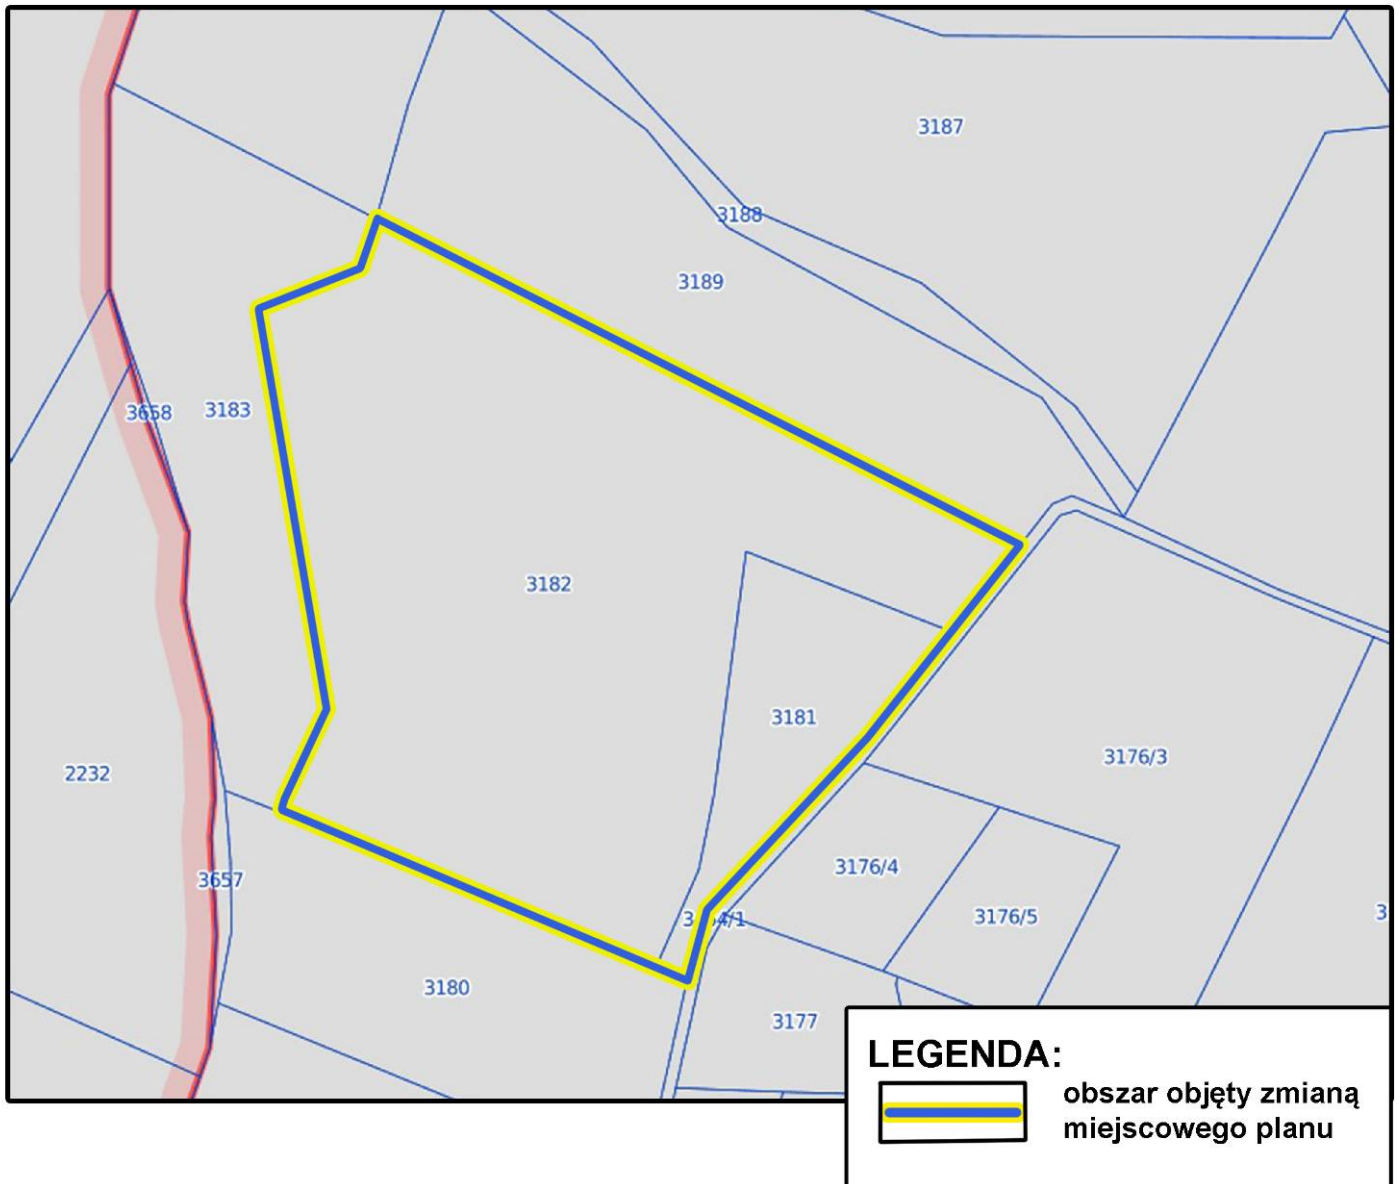

(zmiana miejscowego planu zagospodarowania przestrzennego Gminy Ropa – wieś Ropa)

Załącznik nr 5 do Ogłoszenia o wyłożeniu do publicznego wglądu  
(zmiana miejscowego planu zagospodarowania przestrzennego Gminy Ropa – wieś Ropa)

Załącznik nr 8 do Ogłoszenia o wyłożeniu do publicznego wglądu

(zmiana miejscowego planu zagospodarowania przestrzennego Gminy Ropa – wieś Ropa)

**LEGENDA:**

obszar objęty zmianą  
miejscowego planu

Załącznik nr 9 do Ogłoszenia o wyłożeniu do publicznego wglądu

(zmiana miejscowego planu zagospodarowania przestrzennego Gminy Ropa – wieś Ropa)

Załącznik nr 10 do Ogłoszenia o wyłożeniu do publicznego wglądu  
(zmiana miejscowego planu zagospodarowania przestrzennego Gminy Ropa – wieś Ropa)

**LEGENDA:**

obszar objęty zmianą  
miejscowego planu

Załącznik nr 11 do Ogłoszenia o wyłożeniu do publicznego wglądu  
(zmiana miejscowego planu zagospodarowania przestrzennego Gminy Ropa – wieś Ropa)

Załącznik nr 12 do Ogłoszenia o wyłożeniu do publicznego wglądu  
(zmiana miejscowego planu zagospodarowania przestrzennego Gminy Ropa – wieś Łosie)