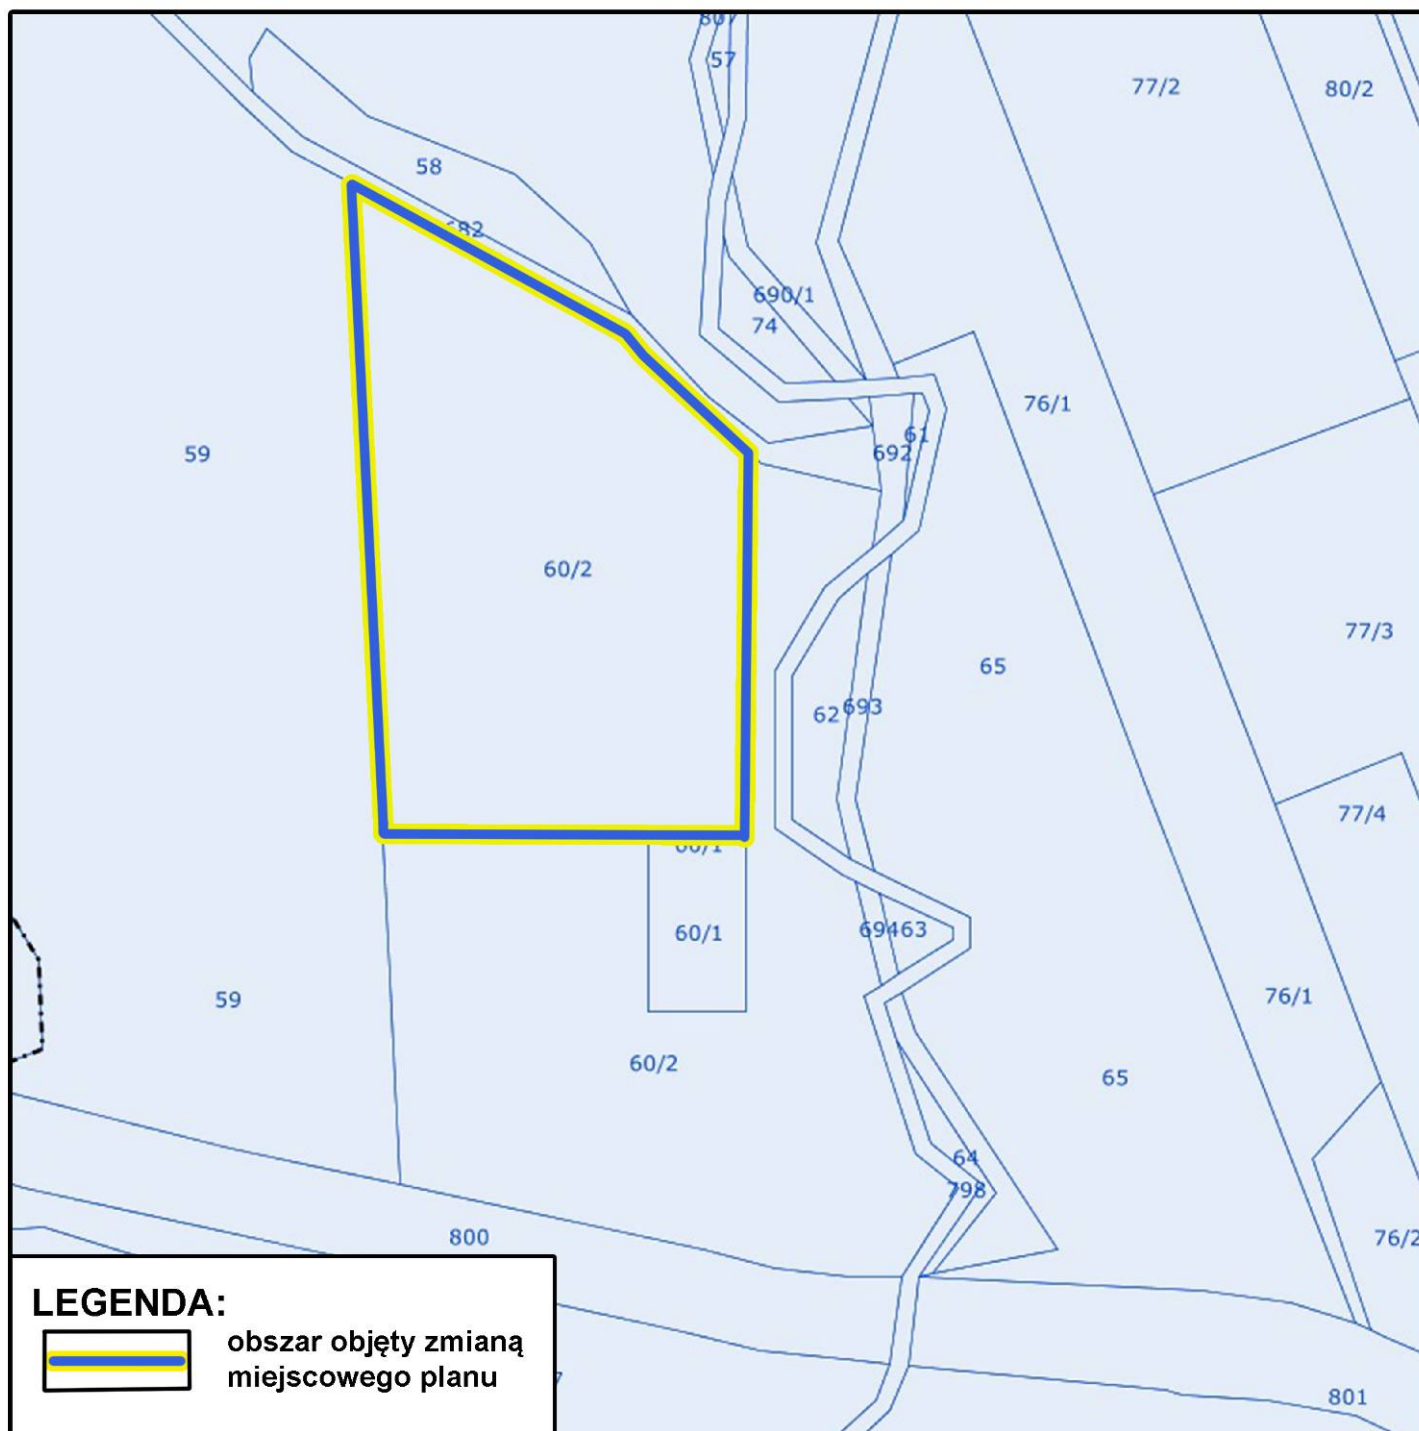

Załącznik nr 16 do Ogłoszenia o wyłożeniu do publicznego wglądu

(zmiana miejscowego planu zagospodarowania przestrzennego Gminy Ropa – wieś Łosie)