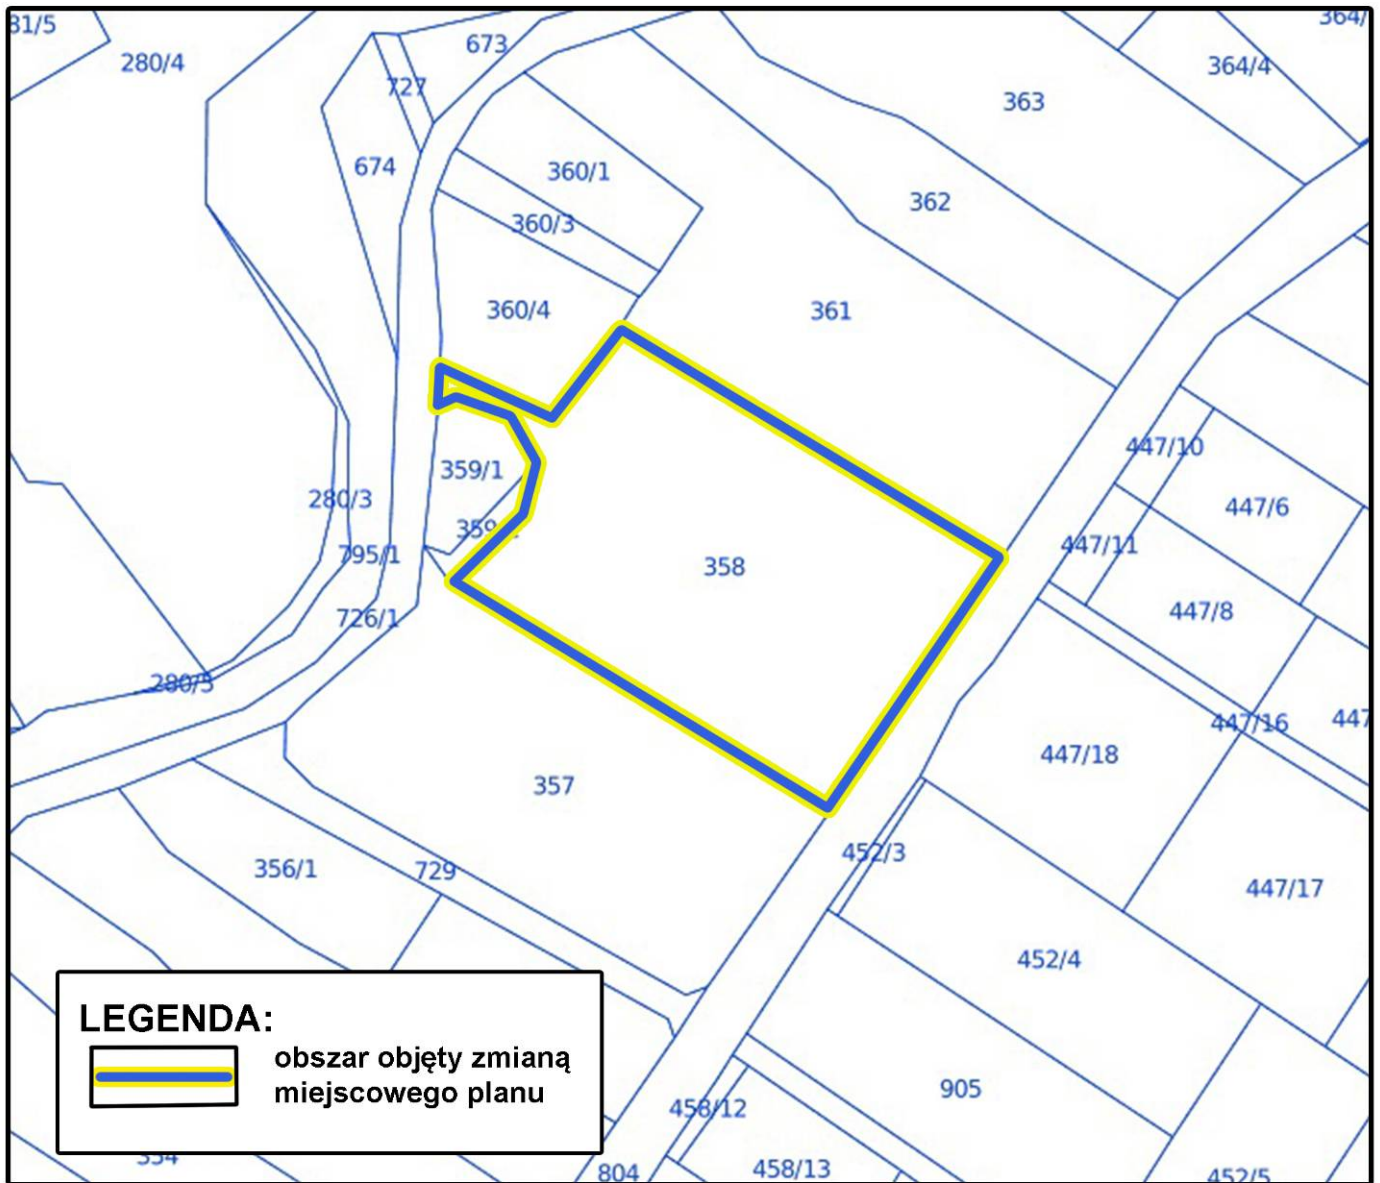

Załącznik nr 14 do Ogłoszenia o wyłożeniu do publicznego wglądu

(zmiana miejscowego planu zagospodarowania przestrzennego Gminy Ropa – wieś Łosie)