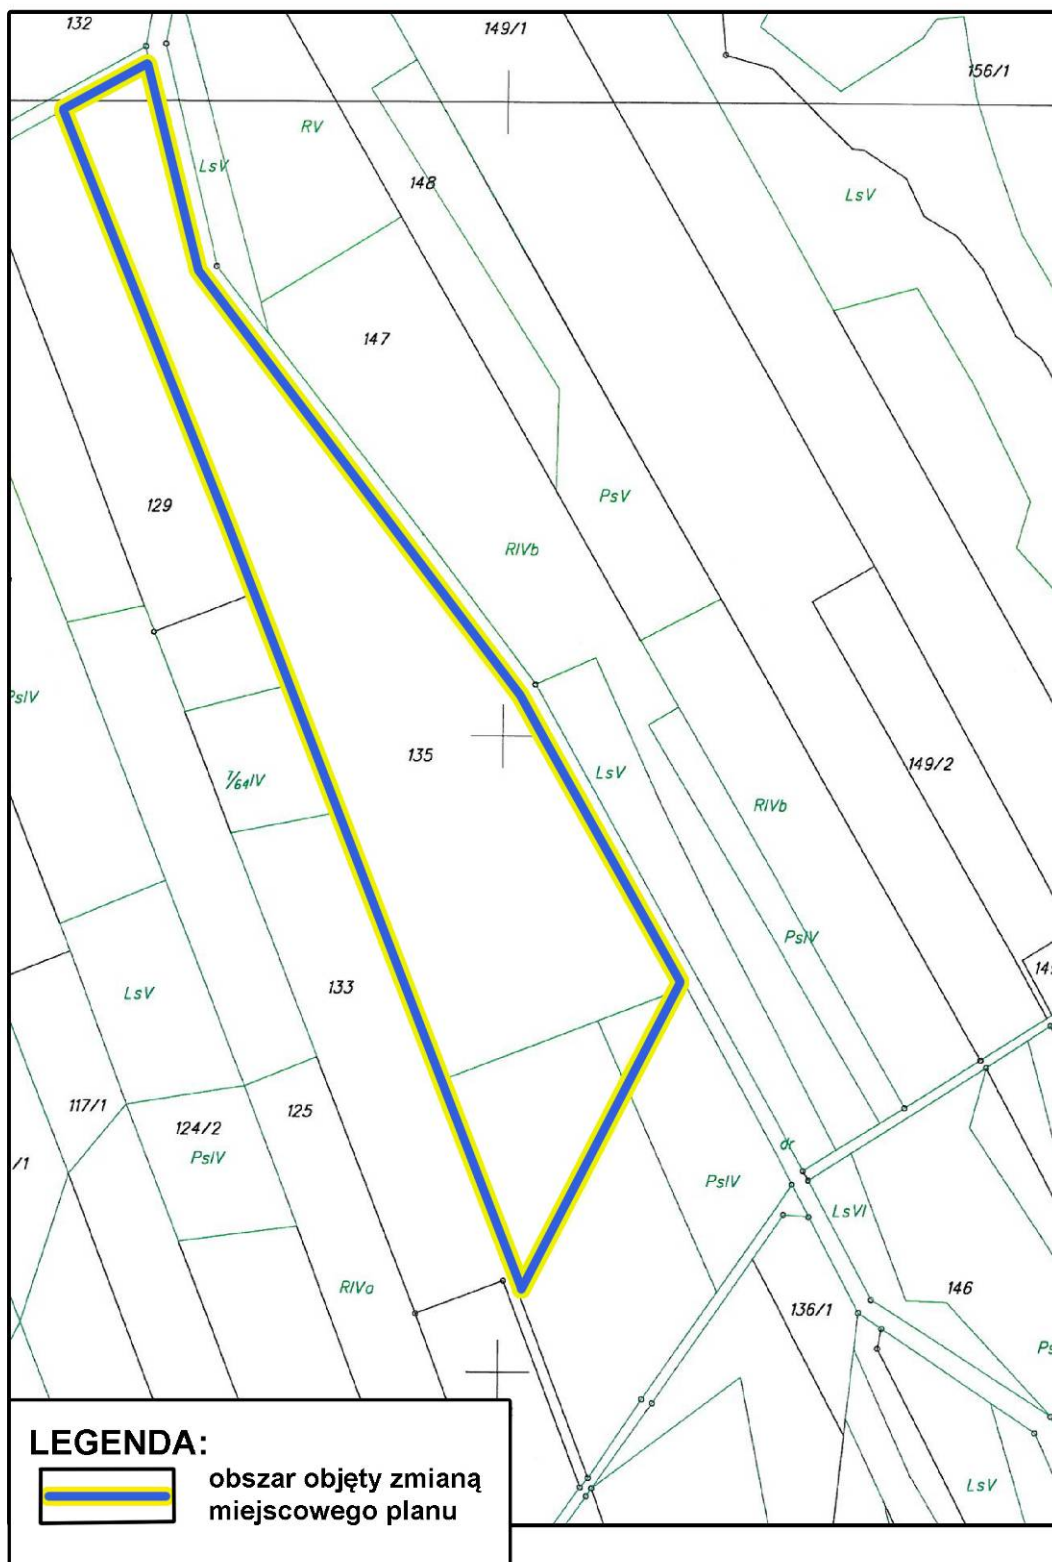

Załącznik nr 15 do Ogłoszenia o wyłożeniu do publicznego wglądu

(zmiana miejscowego planu zagospodarowania przestrzennego Gminy Ropa – wieś Łosie)