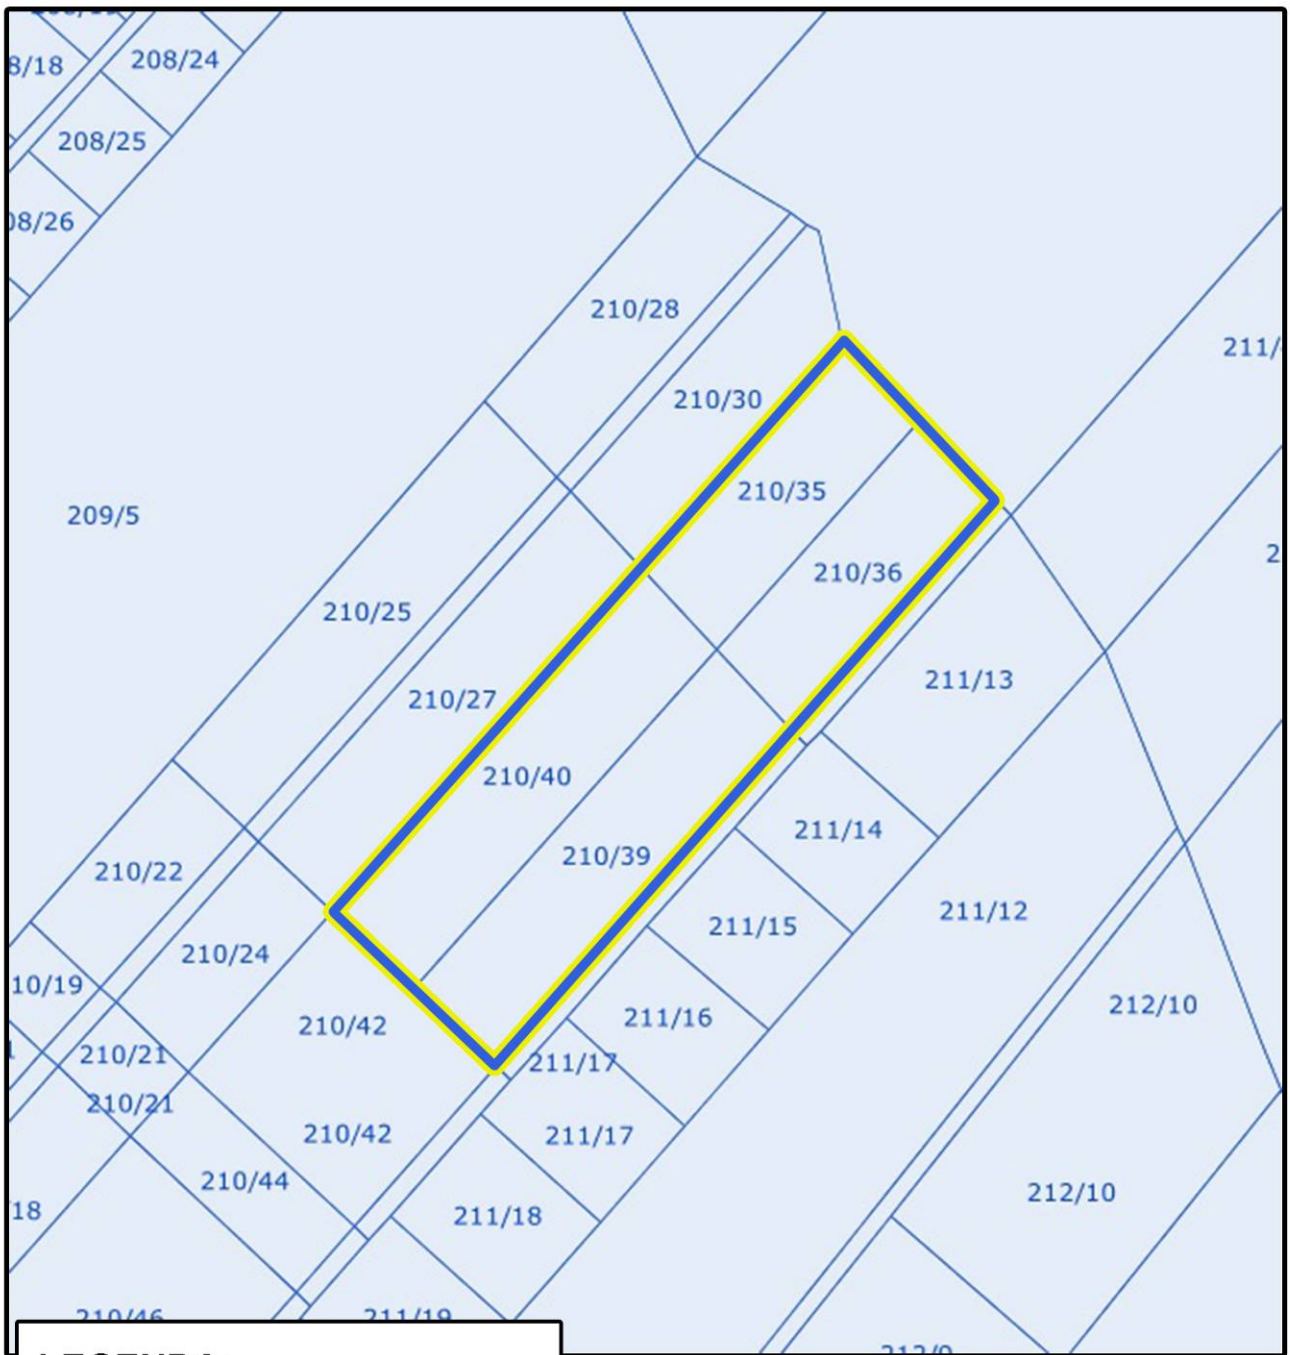

Załącznik nr 18 do Ogłoszenia o wyłożeniu do publicznego wglądu

(zmiana miejscowego planu zagospodarowania przestrzennego Gminy Ropa – wieś Klimkówka)

LEGENDA:

obszar objęty zmianą
miejscowego planu