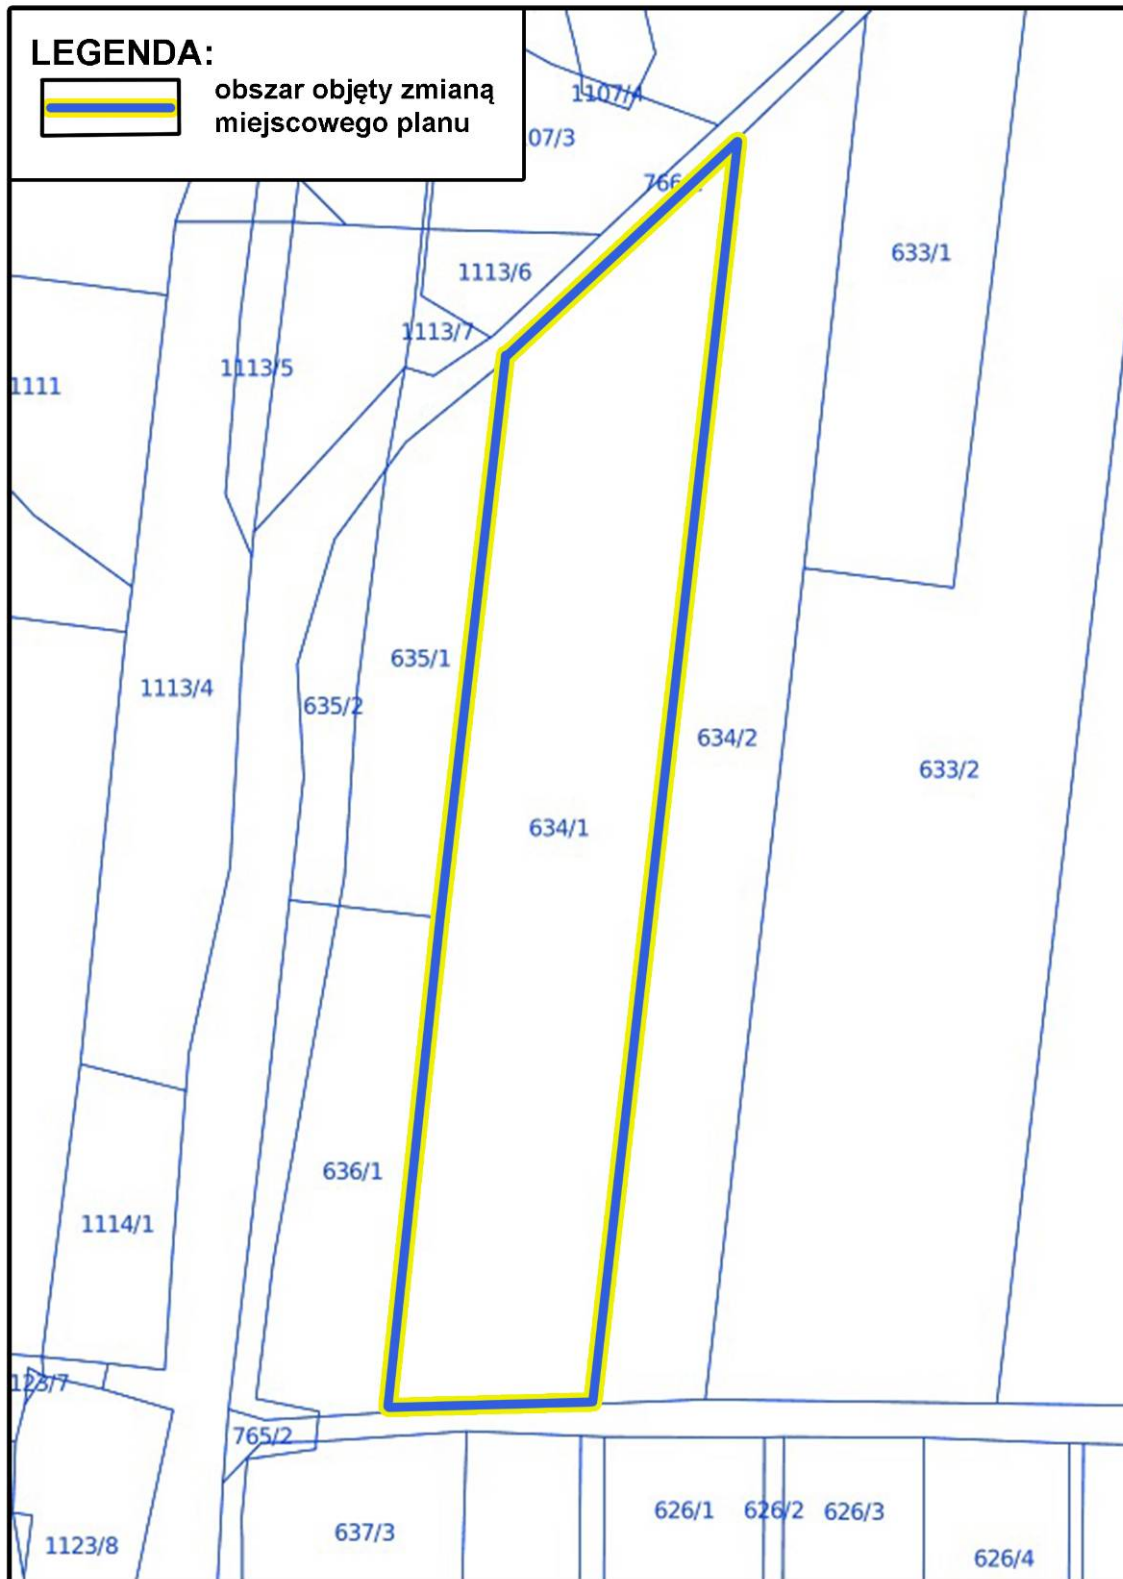

(zmiana miejscowego planu zagospodarowania przestrzennego Gminy Ropa – wieś Ropa)

Załącznik nr 5 do Ogłoszenia o wyłożeniu do publicznego wglądu  
(zmiana miejscowego planu zagospodarowania przestrzennego Gminy Ropa – wieś Ropa)

Załącznik nr 8 do Ogłoszenia o wyłożeniu do publicznego wglądu

(zmiana miejscowego planu zagospodarowania przestrzennego Gminy Ropa – wieś Ropa)

**LEGENDA:**

obszar objęty zmianą  
miejscowego planu

Załącznik nr 9 do Ogłoszenia o wyłożeniu do publicznego wglądu

(zmiana miejscowego planu zagospodarowania przestrzennego Gminy Ropa – wieś Ropa)

Załącznik nr 10 do Ogłoszenia o wyłożeniu do publicznego wglądu  
(zmiana miejscowego planu zagospodarowania przestrzennego Gminy Ropa – wieś Ropa)

**LEGENDA:**

obszar objęty zmianą  
miejscowego planu

Załącznik nr 11 do Ogłoszenia o wyłożeniu do publicznego wglądu  
(zmiana miejscowego planu zagospodarowania przestrzennego Gminy Ropa – wieś Ropa)

Załącznik nr 12 do Ogłoszenia o wyłożeniu do publicznego wglądu  
(zmiana miejscowego planu zagospodarowania przestrzennego Gminy Ropa – wieś Łosie)